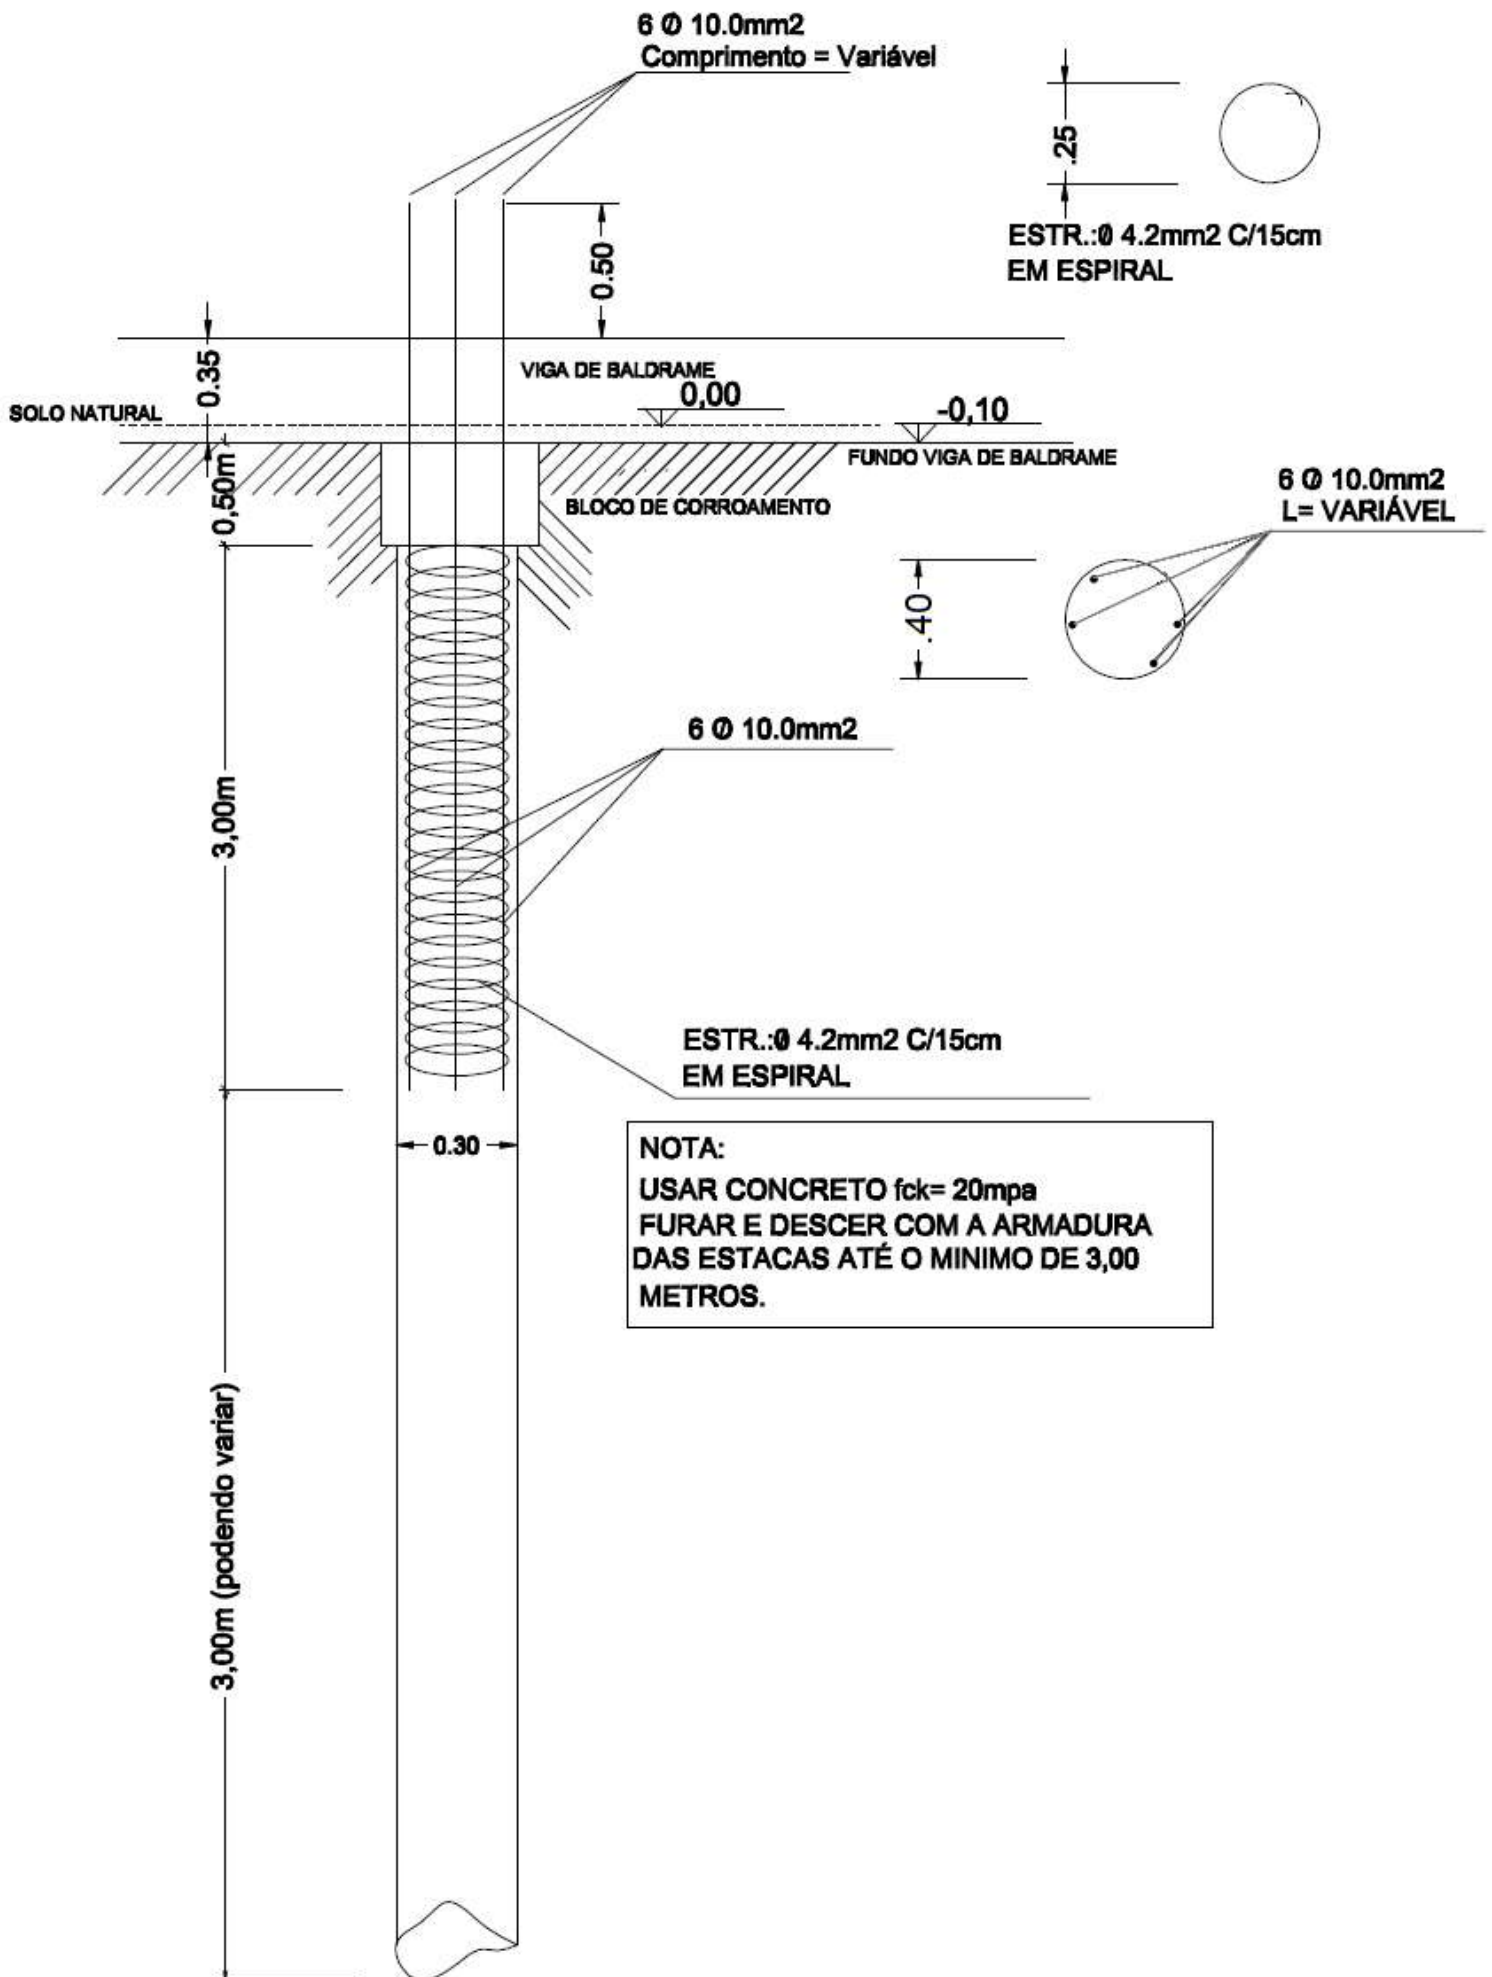

detalhamento estacas profundas moldadas "in loco"

PLANTA BAIXA
 ÁREA TOTAL: 413,80m²

APONEP

PISCINA COMUNITÁRIA PONTÃO PISCINA COMUNITÁRIA PONTÃO

APOM PISCINA COMUNITÁRIA PONTÃO