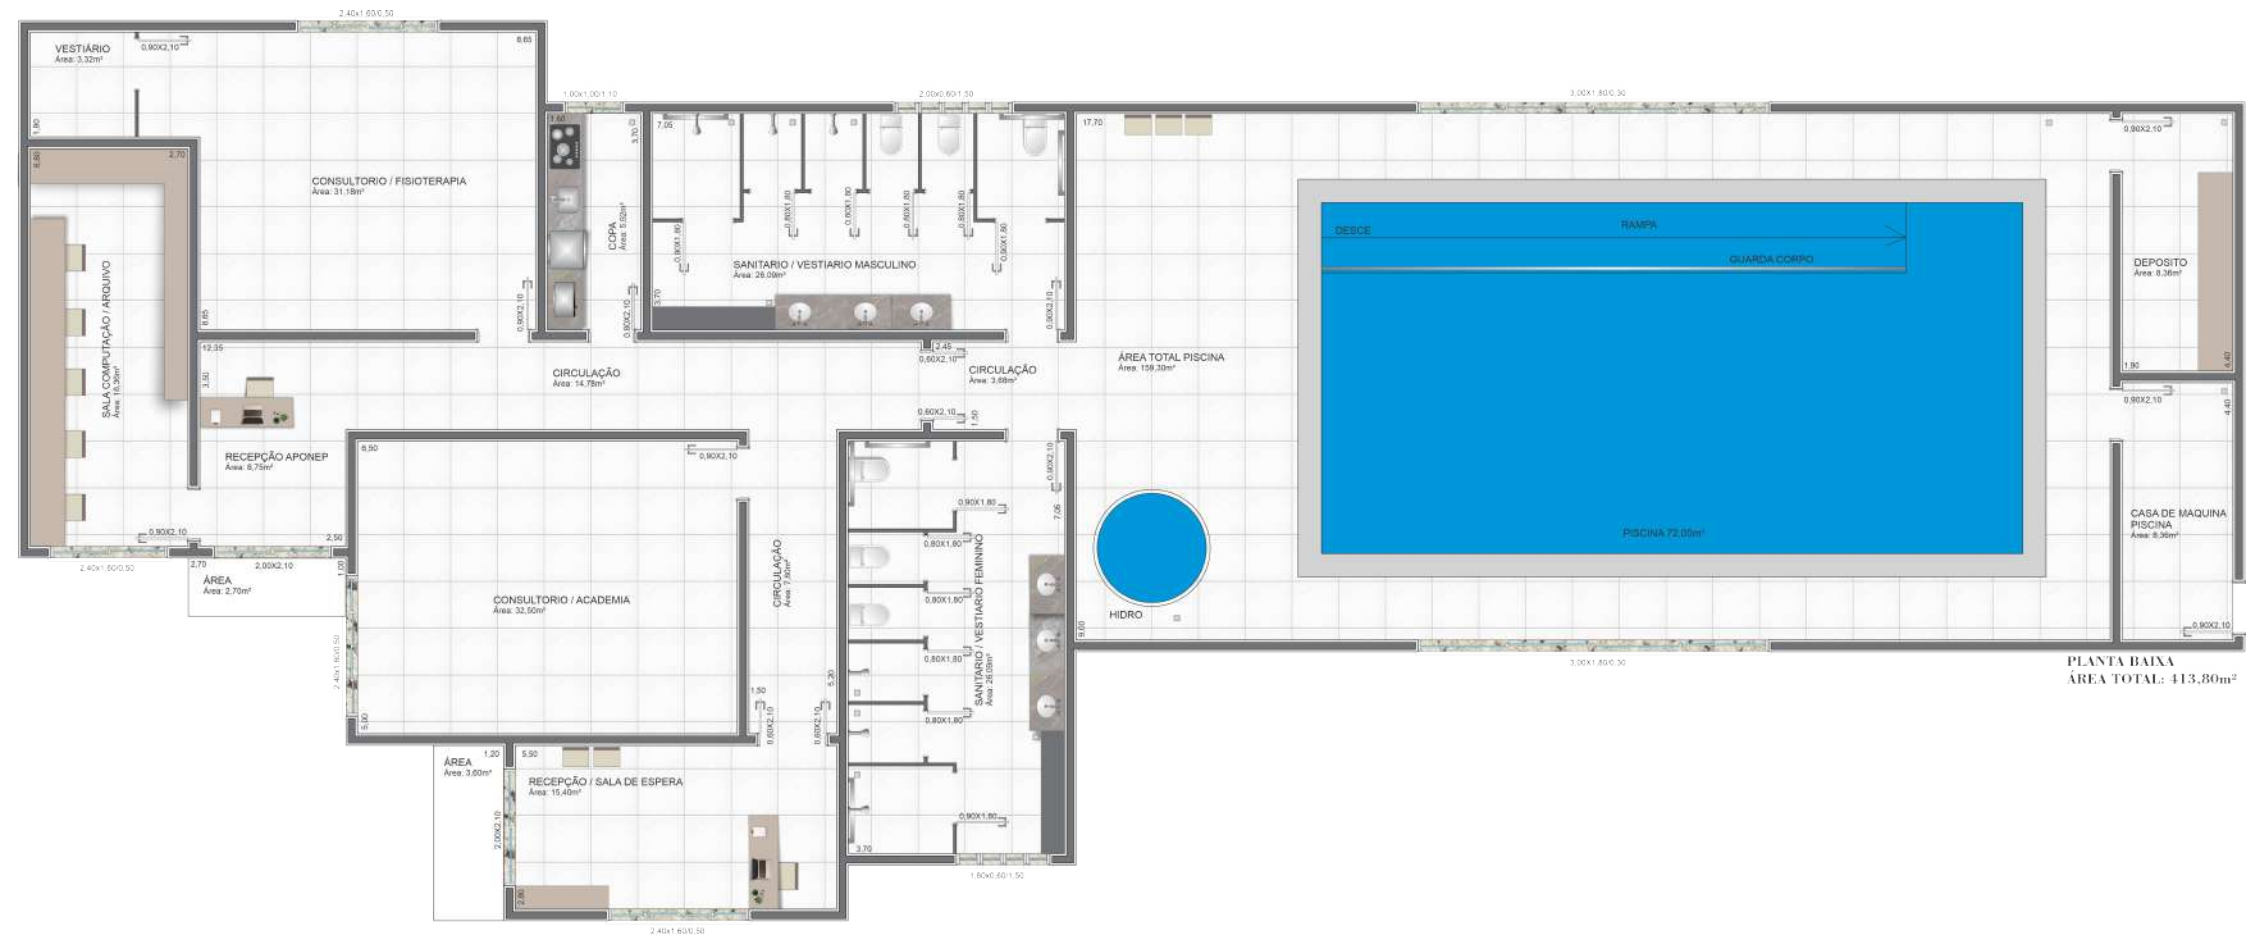

detalhamento estacas profundas moldadas "in loco"

PLANTA BAIXA
 ÁREA TOTAL: 413,80m²

APONEP

PISCINA COMUNITÁRIA PONTÃO PISCINA COMUNITÁRIA PONTÃO

APOM PISCINA COMUNITÁRIA PONTÃO